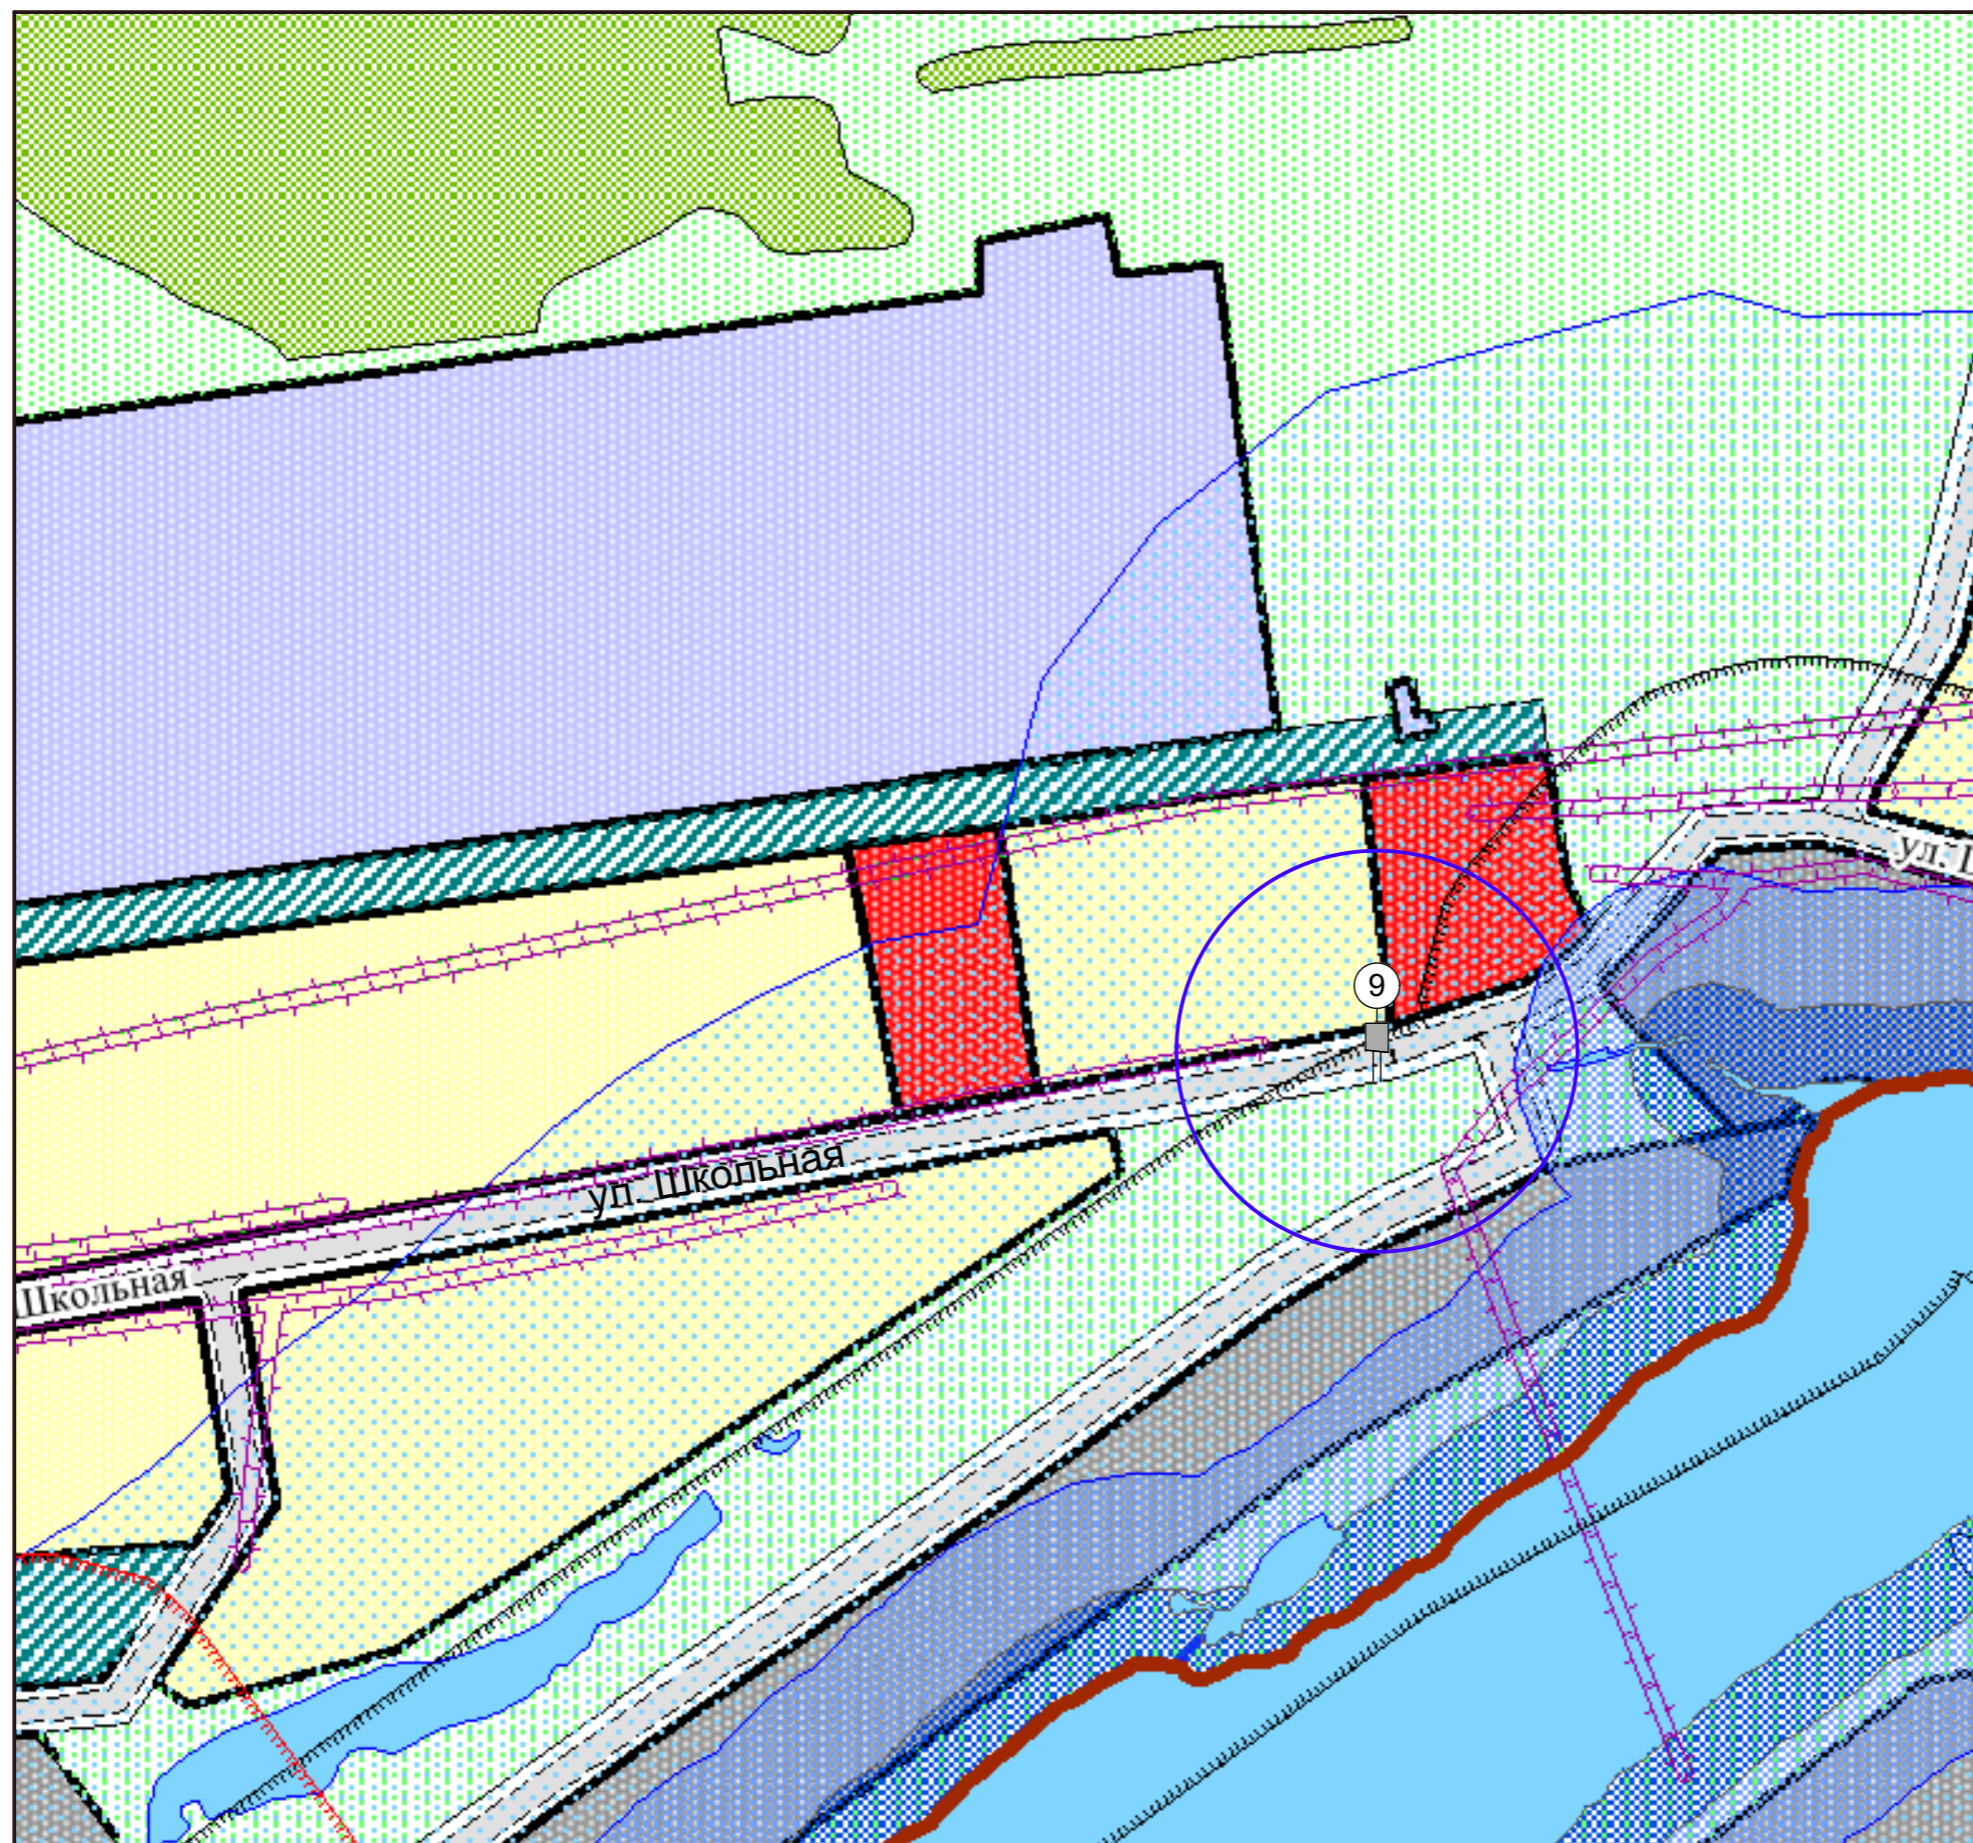

Карта размещения рекламных конструкций с наложением на карту функциональных зон генерального плана городского поселения Светлое Тернейского района.

Условные обозначения

Территориальные границы

существующая граница городского поселения, населенного пункта

Объекты транспортной инфраструктуры

местного значения

улично-дорожная сеть

Функциональные зоны

жилая
 общественно-деловая
 производственного использования
 инженерной и транспортной инфраструктуры

Зона рекреационного назначения

зона лесов и многолетних насаждений
 зона природного ландшафта и неиспользуемых территорий
 зона озеленения общего пользования
 зона озеленения специального назначения

Зона акваторий

реки
 водоемы (моря, озера, пруды)

Зоны с особыми условиями использования территории

санитарно-защитная зона
 охранная зона
 водоохранная зона
 прибрежная защитная полоса
 береговая полоса

Рекламная конструкция

Рекламный щит двусторонний, с размером информационного поля 2,7х3,7 м. (Общая S=19,98 м²), отдельностоящий.
 Указатель километровой разметки.
 Зона размещения рекламных конструкций.